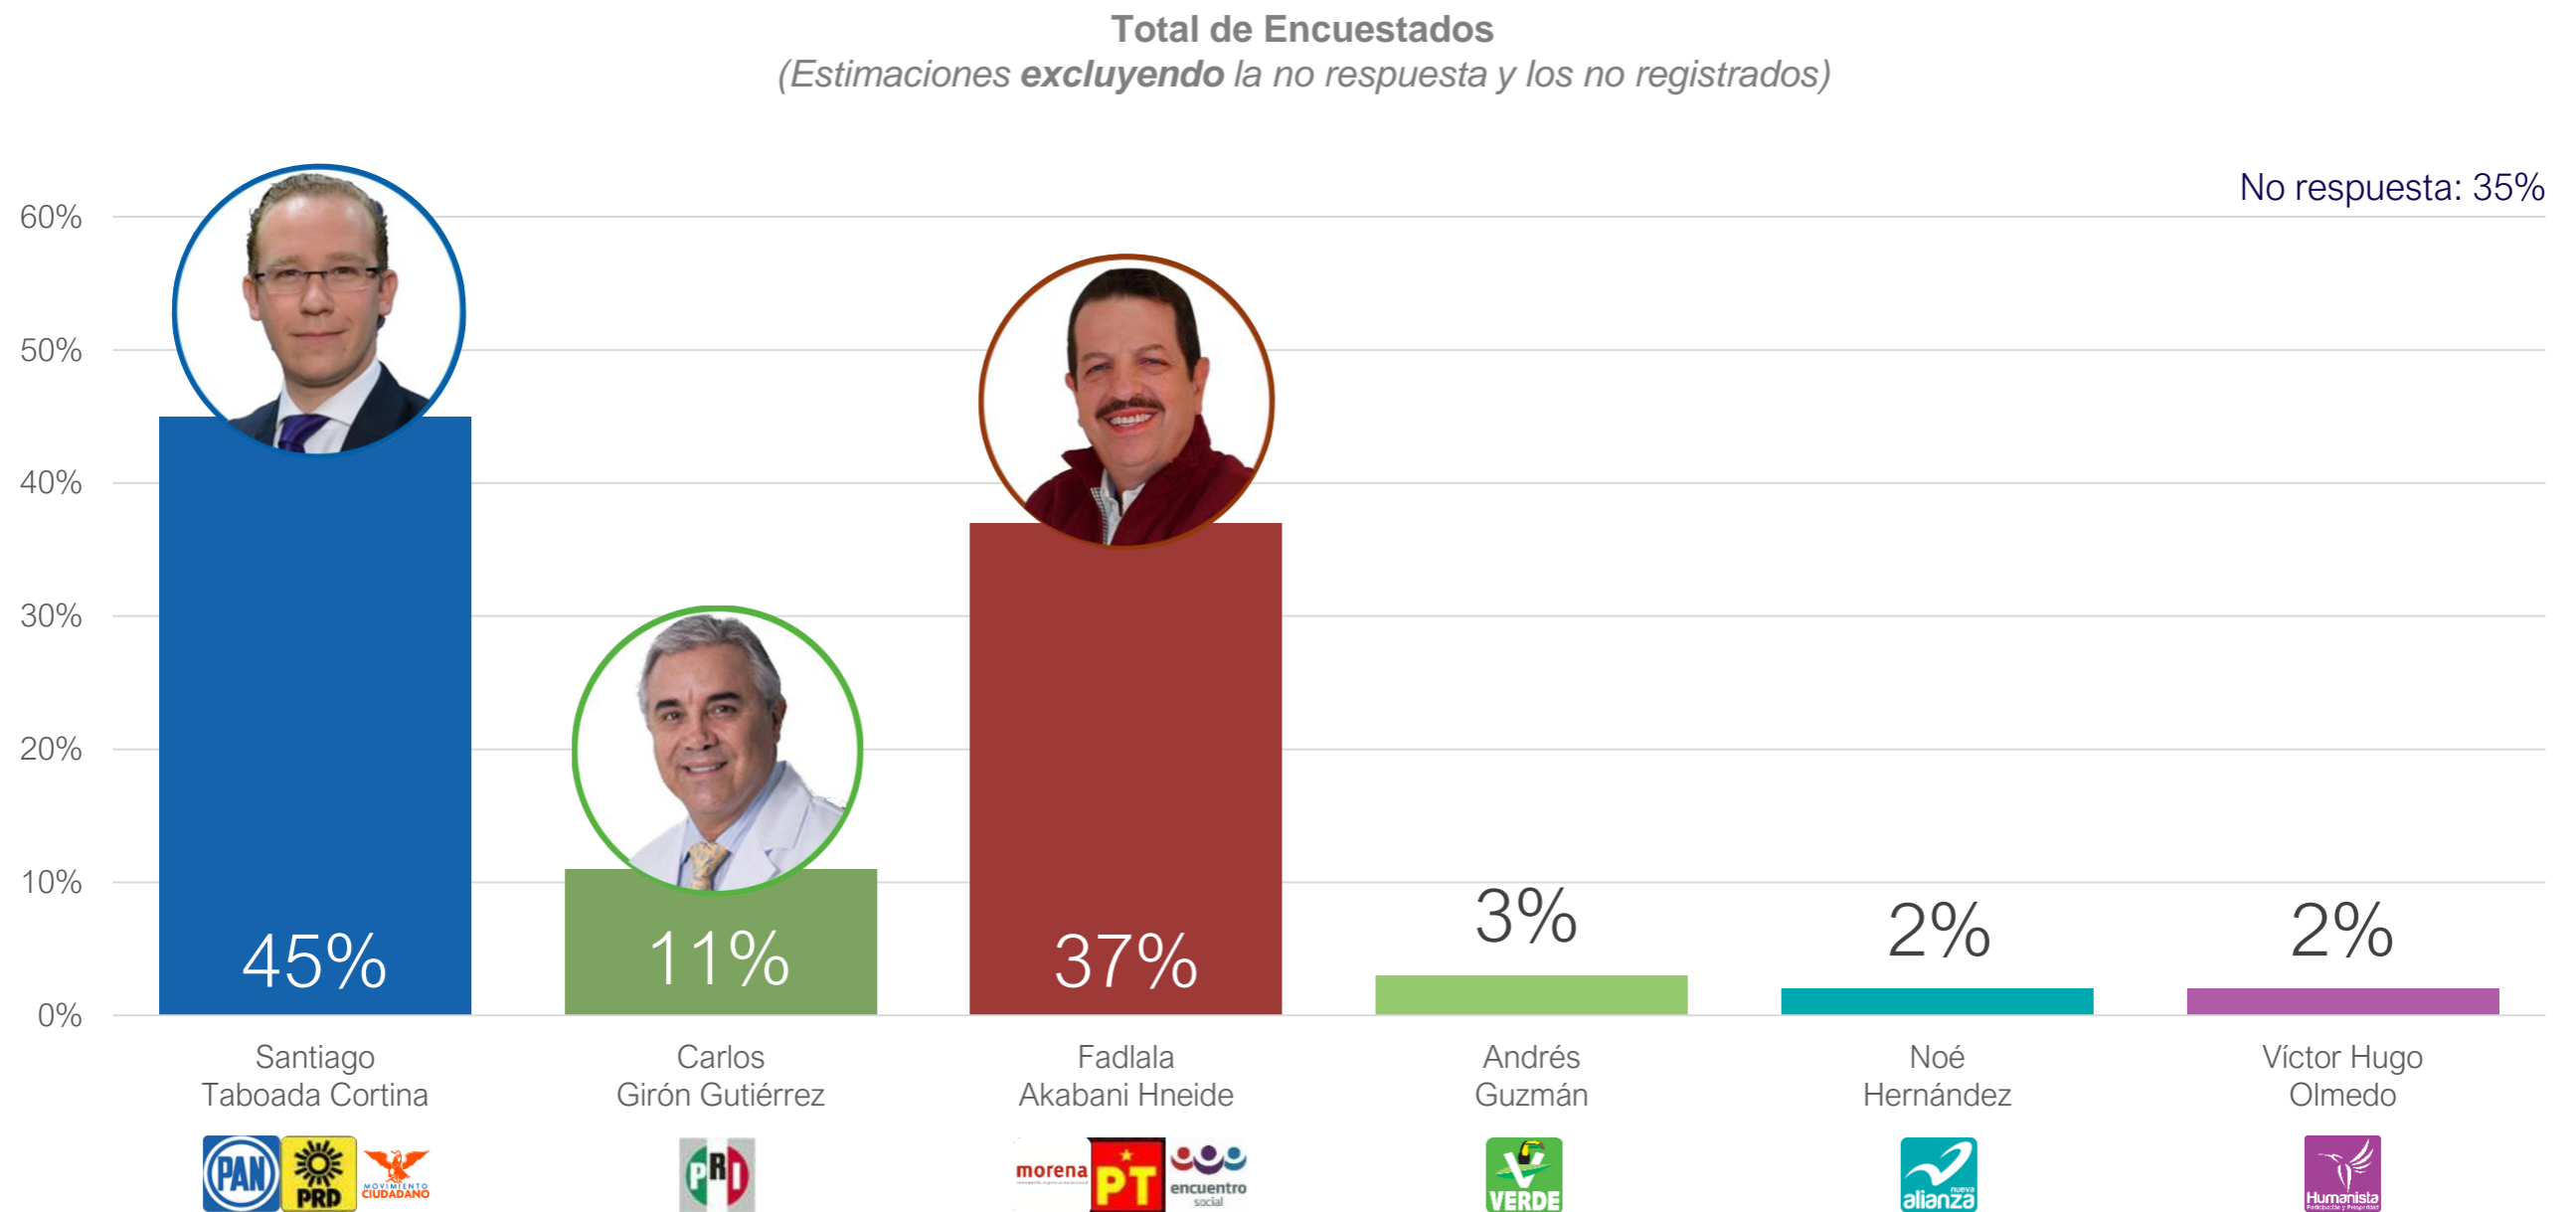

Voto Constitucional para Alcalde en Benito Juárez, CDMX

Si el día de hoy fueran las elecciones para Alcalde, ¿por quién votaría?