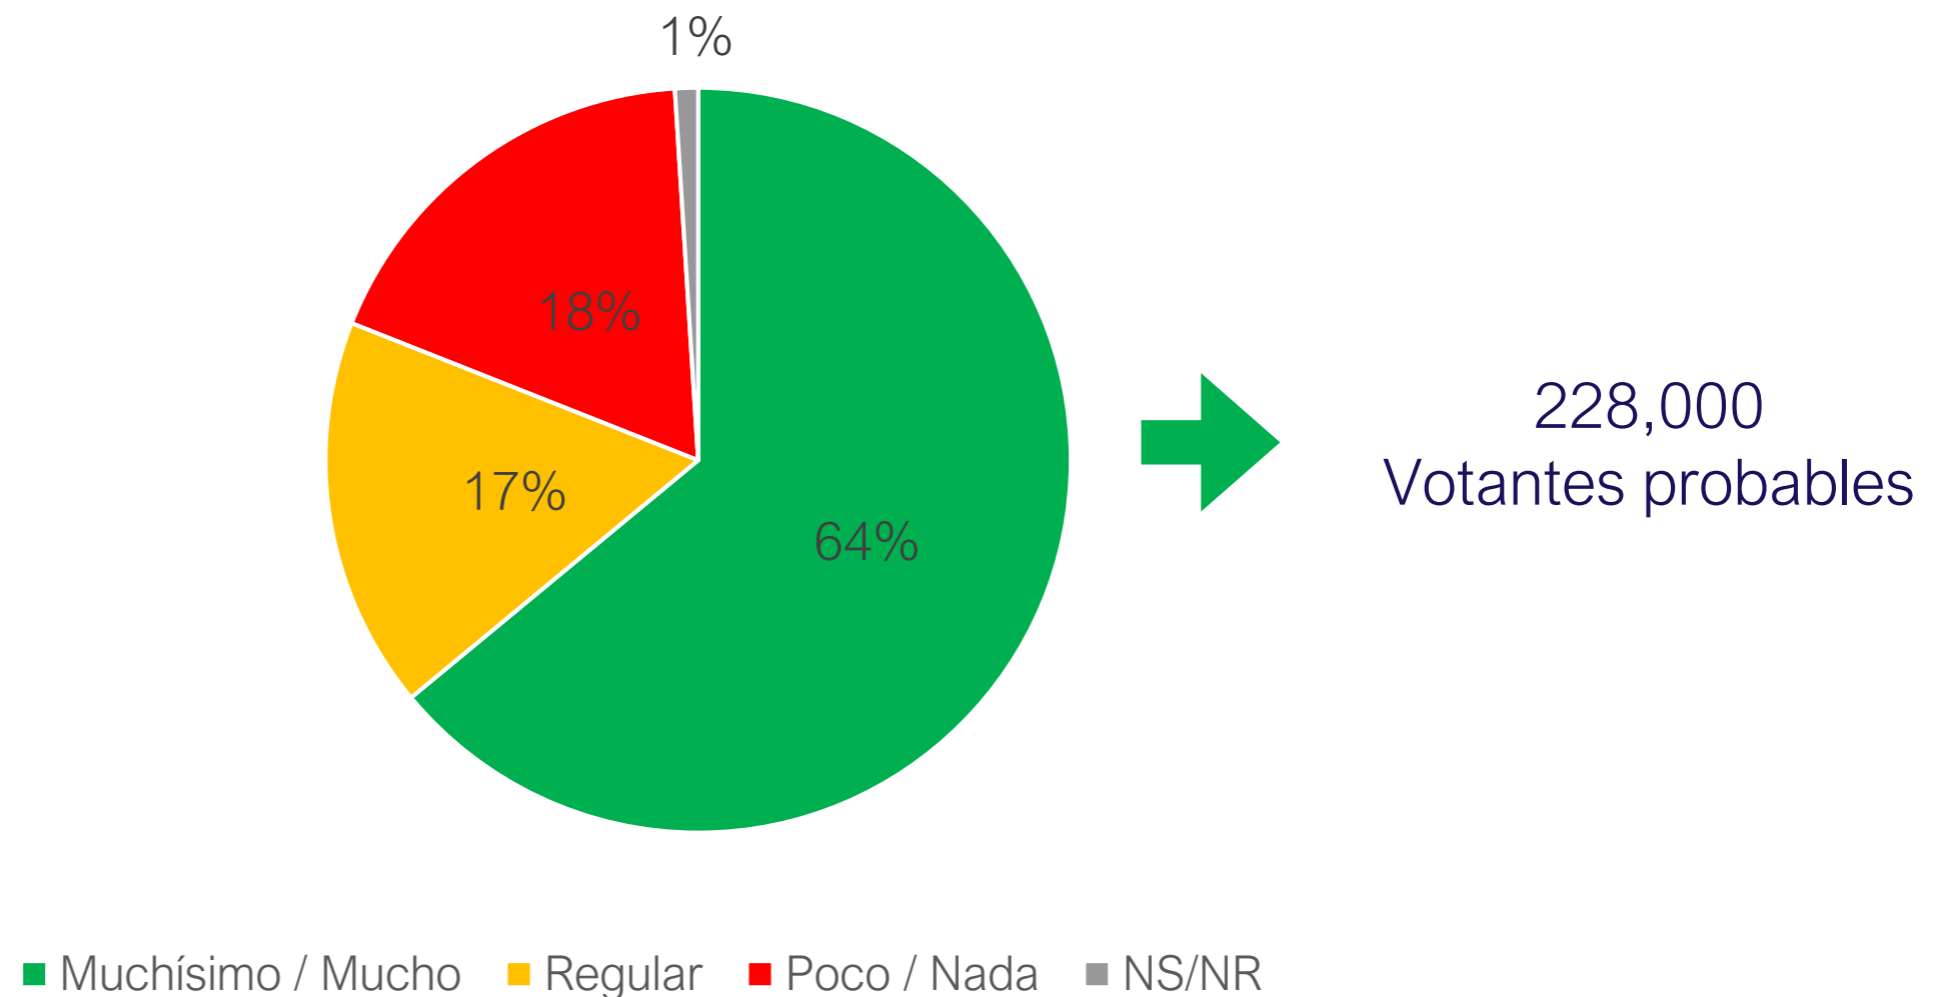

Datos Generales

Por género

Por edad

Por escolaridad

Por estado civil

Conocimiento del Próximo Proceso Electoral

¿Sabe usted cuándo serán las próximas elecciones en la Ciudad de México?

■ Sí (1 de Julio de 2018)

■ Sí (Julio de 2018)

■ Sí (Este año)

■ Sí (Otra fecha)

■ NS/NR

Conocimiento e Interés en el Próximo Proceso Electoral

El 1° de julio de 2018 habrá elecciones Locales y Federales en la Ciudad de México, ¿qué tanto le interesa votar en estas elecciones?