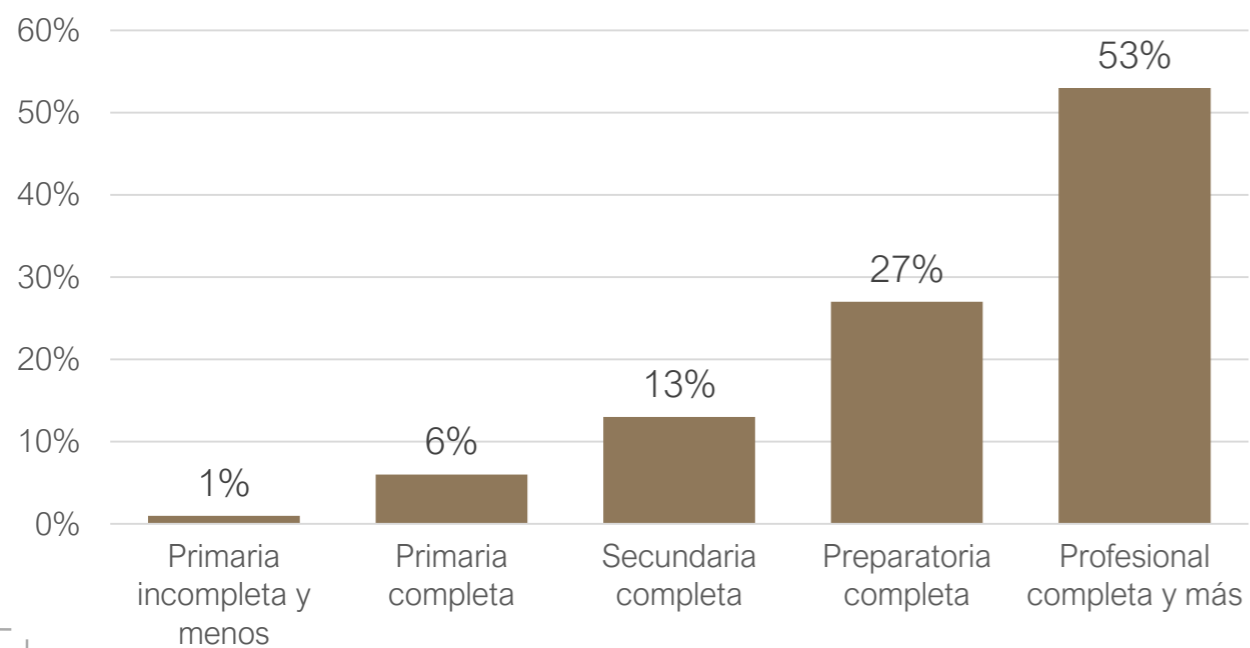

El estudio fue pagado por Información Integral 24/7, S.A.P.I de C.V. La encuesta fue realizada por Mendoza Blanco y Asociados, S.C. El estudio fue organizado para su publicación por Información Integral 24/7, S.A.P.I de C.V.

Datos Generales

Por género

Por edad

Por escolaridad

Por estado civil

Conocimiento del Próximo Proceso Electoral

¿Sabe usted cuándo serán las próximas elecciones en la Ciudad de México?

■ Sí (1 de Julio de 2018)

■ Sí (Julio de 2018)

■ Sí (Este año)

■ Sí (Otra fecha)

■ NS/NR

Conocimiento e Interés en el Próximo Proceso Electoral

El 1° de julio de 2018 habrá elecciones Locales y Federales en la Ciudad de México, ¿qué tanto le interesa votar en estas elecciones?