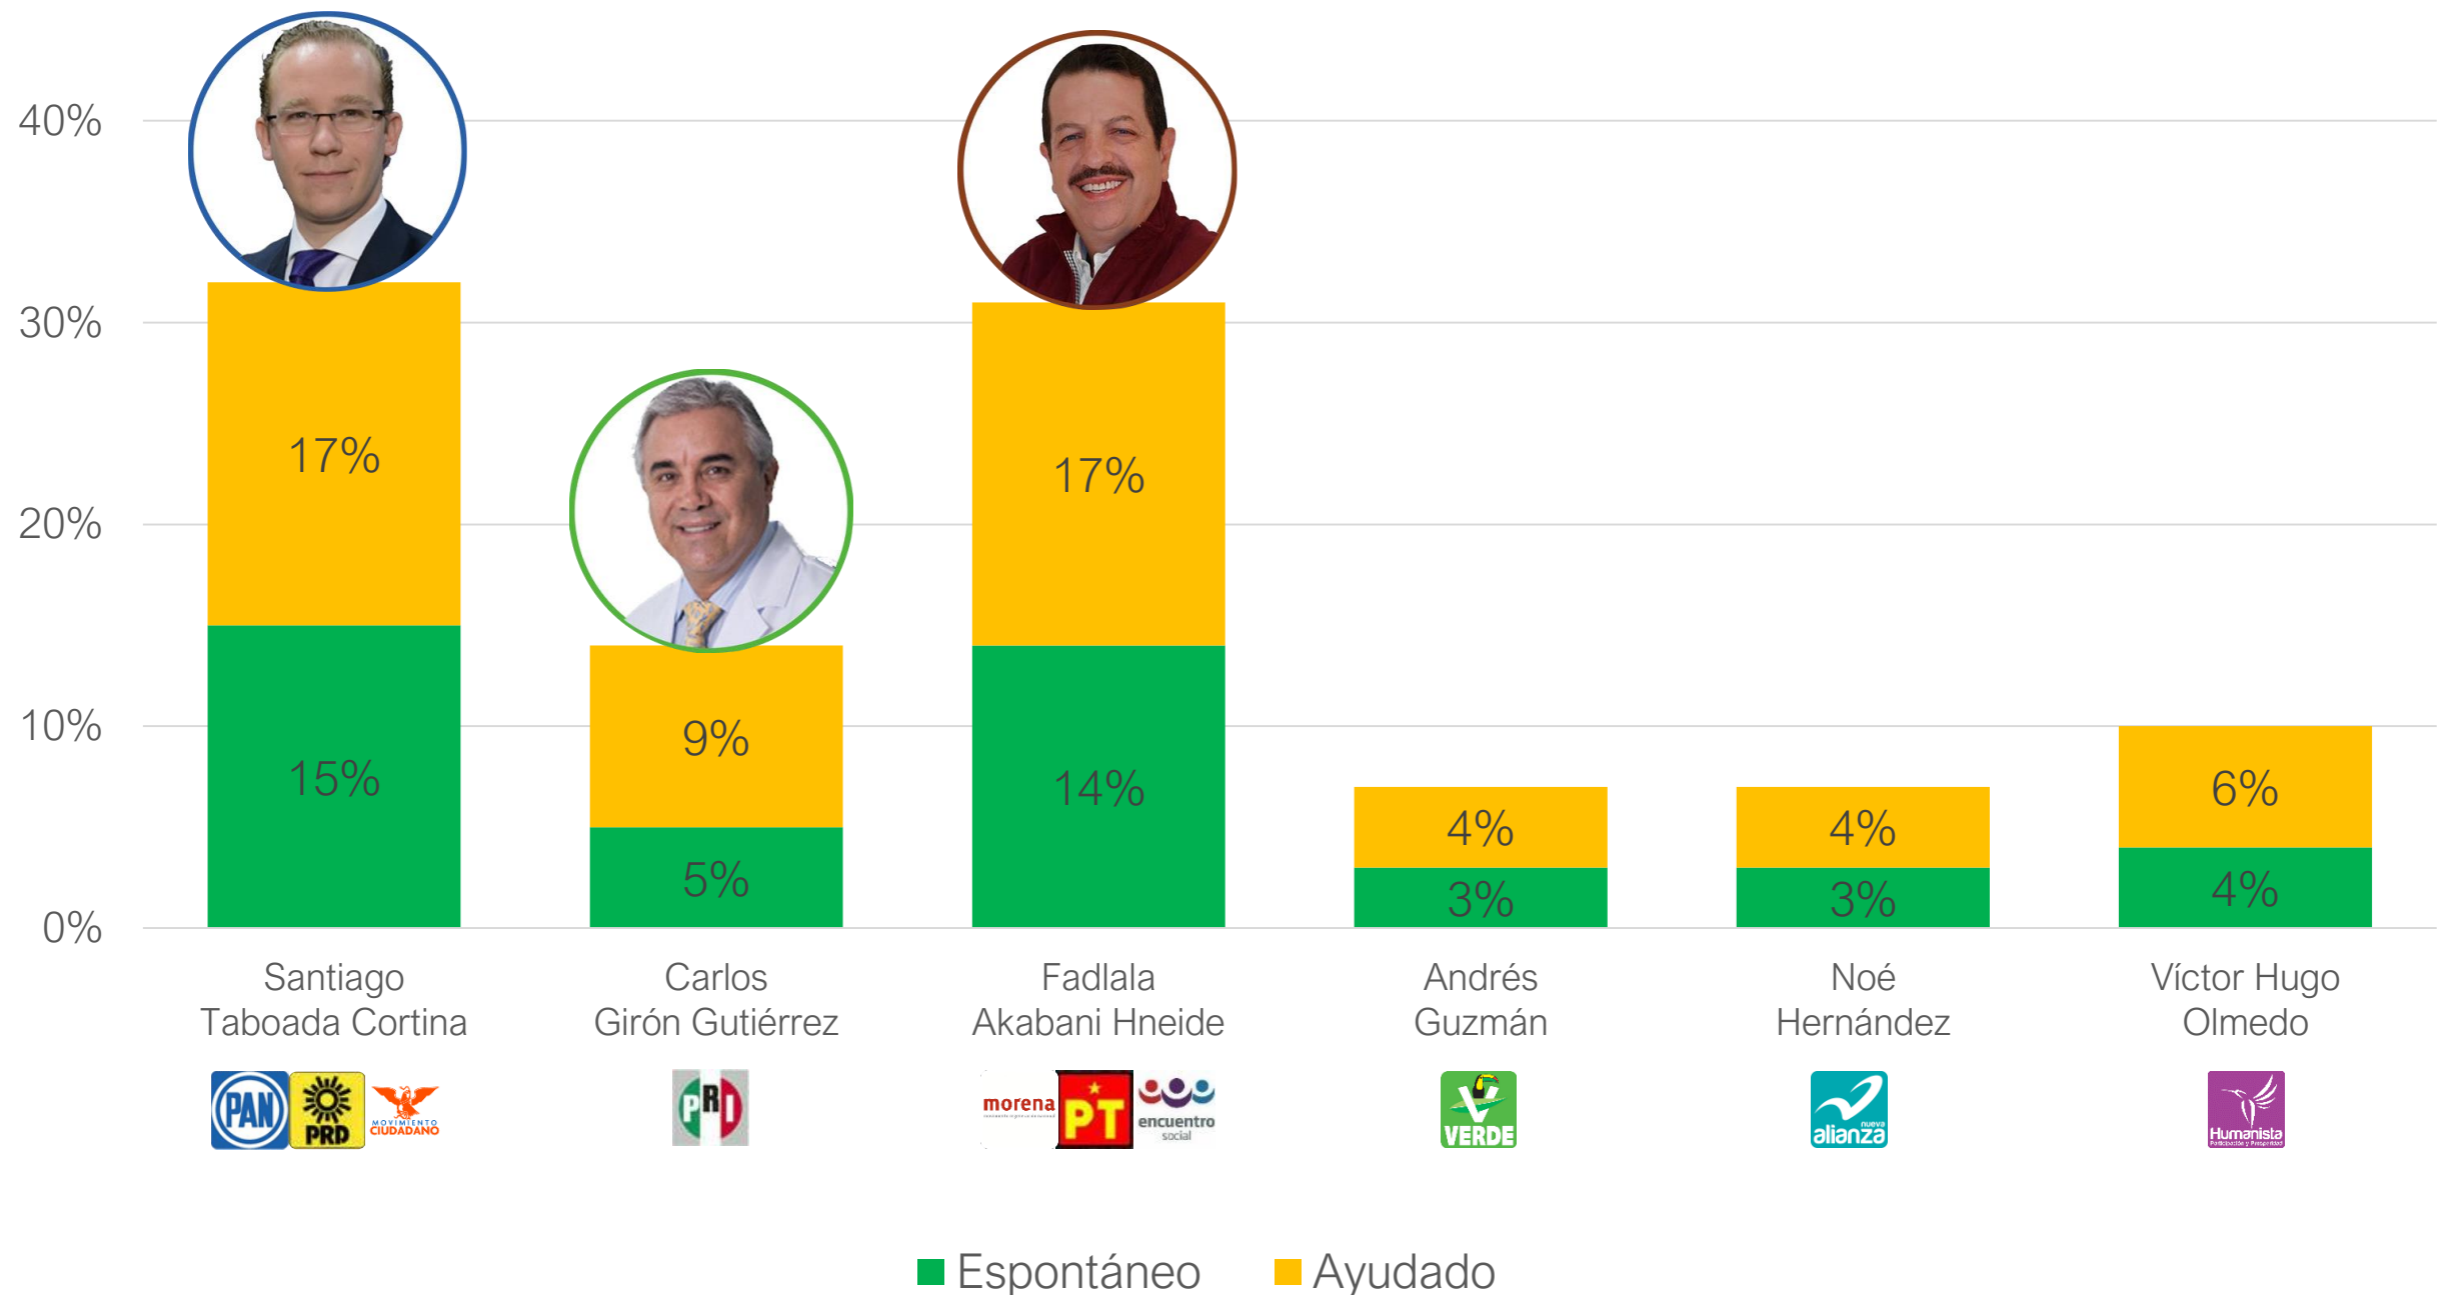

Conocimiento y Evaluación de Candidatos a Alcalde Benito Juárez, CDMX

Conocimiento de Candidatos a Alcalde