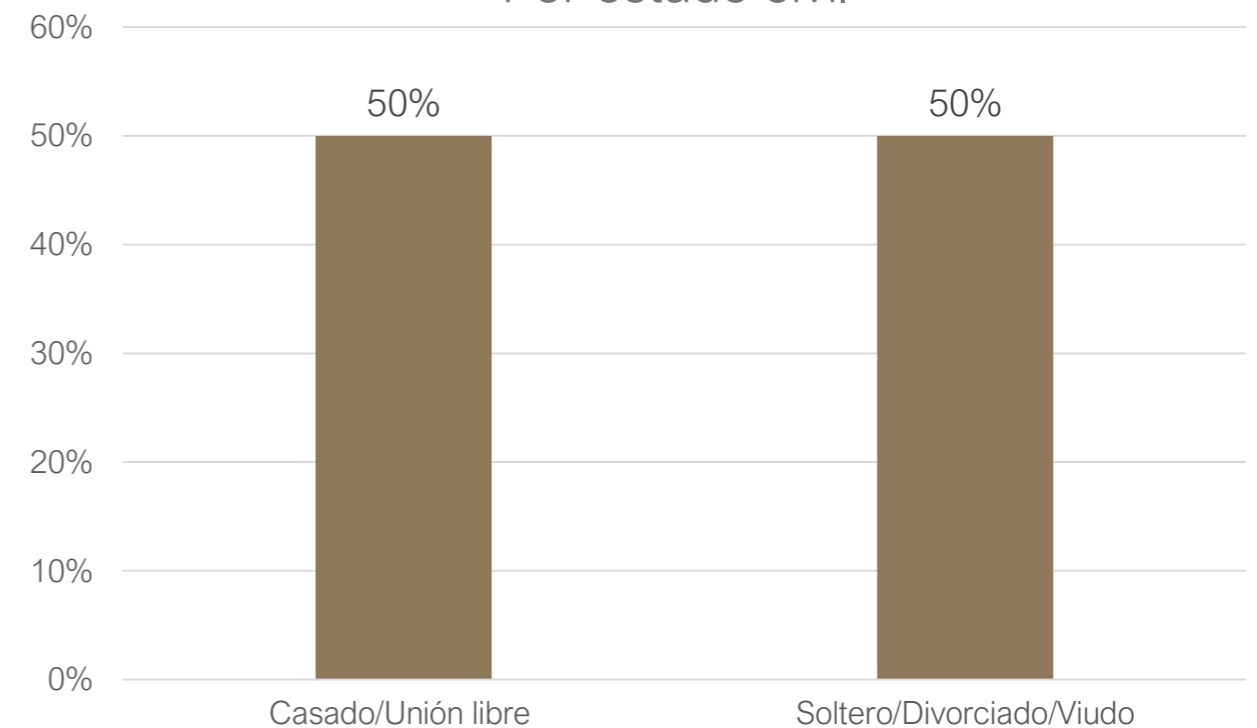

El estudio fue pagado por Información Integral 24/7, S.A.P.I de C.V. La encuesta fue realizada por Mendoza Blanco y Asociados, S.C. El estudio fue organizado para su publicación por Información Integral 24/7, S.A.P.I de C.V.

Datos Generales

Por género

Por edad

Por escolaridad

Por estado civil

Conocimiento del Próximo Proceso Electoral

¿Sabe usted cuándo serán las próximas elecciones en la Ciudad de México?

■ Sí (1 de Julio de 2018)

■ Sí (Julio de 2018)

■ Sí (Este año)

■ Sí (Otra fecha)

■ NS/NR

Conocimiento e Interés en el Próximo Proceso Electoral

El 1° de julio de 2018 habrá elecciones Locales y Federales en la Ciudad de México, ¿qué tanto le interesa votar en estas elecciones?