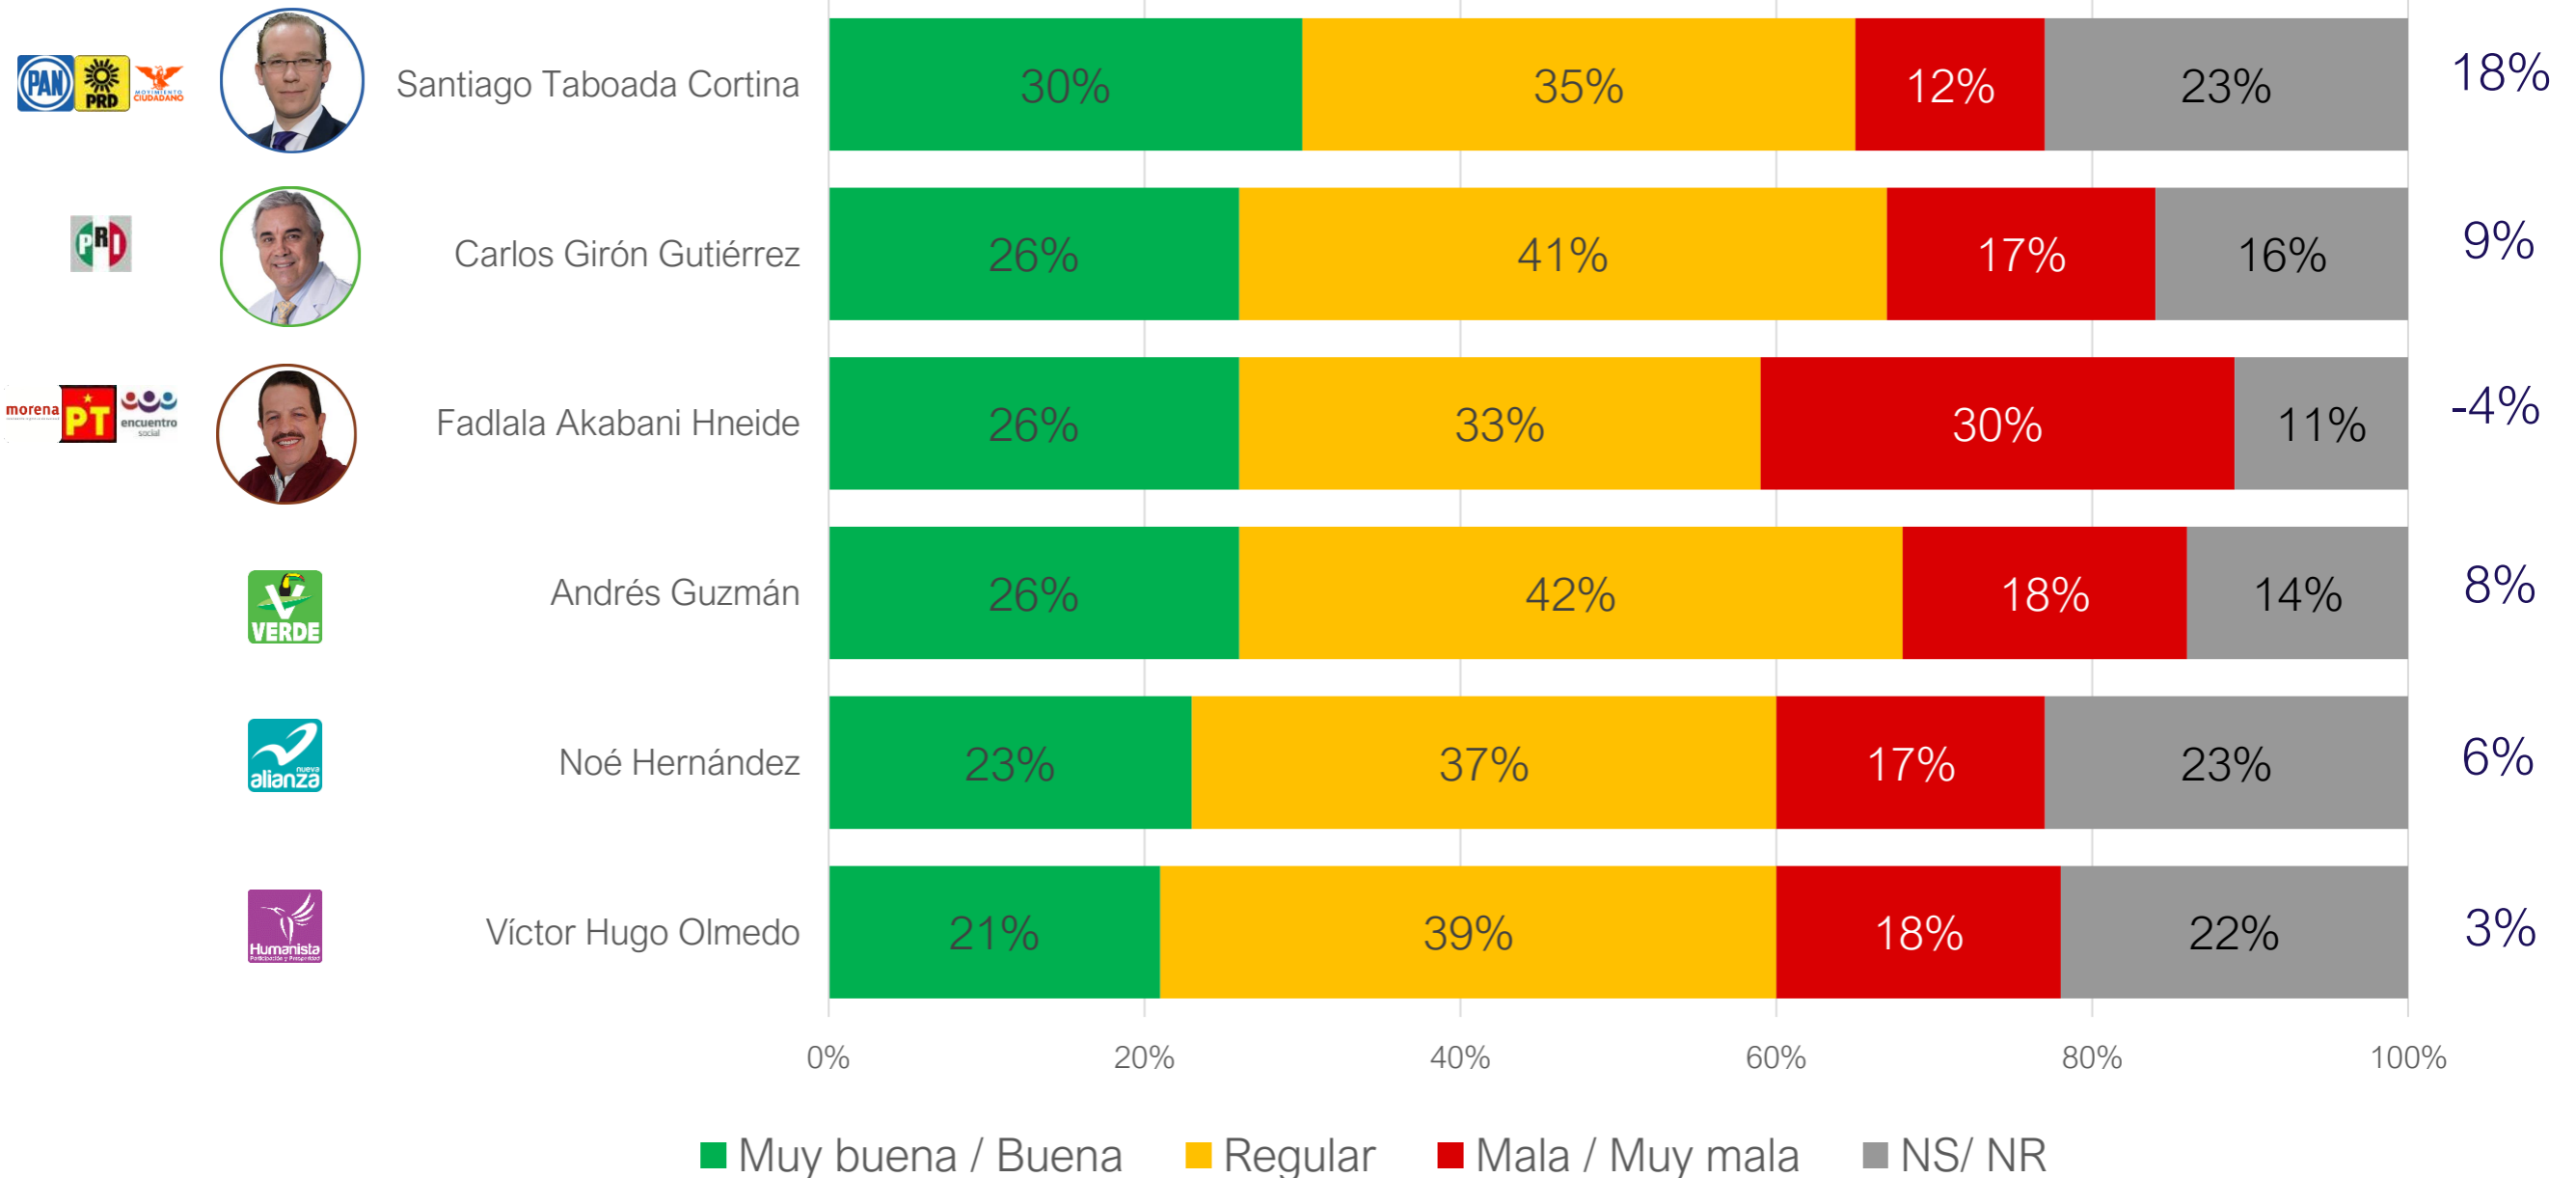

Conocimiento y Evaluación de Candidatos a Alcalde Benito Juárez, CDMX

¿Qué opinión tiene de...?

Saldo de opinión