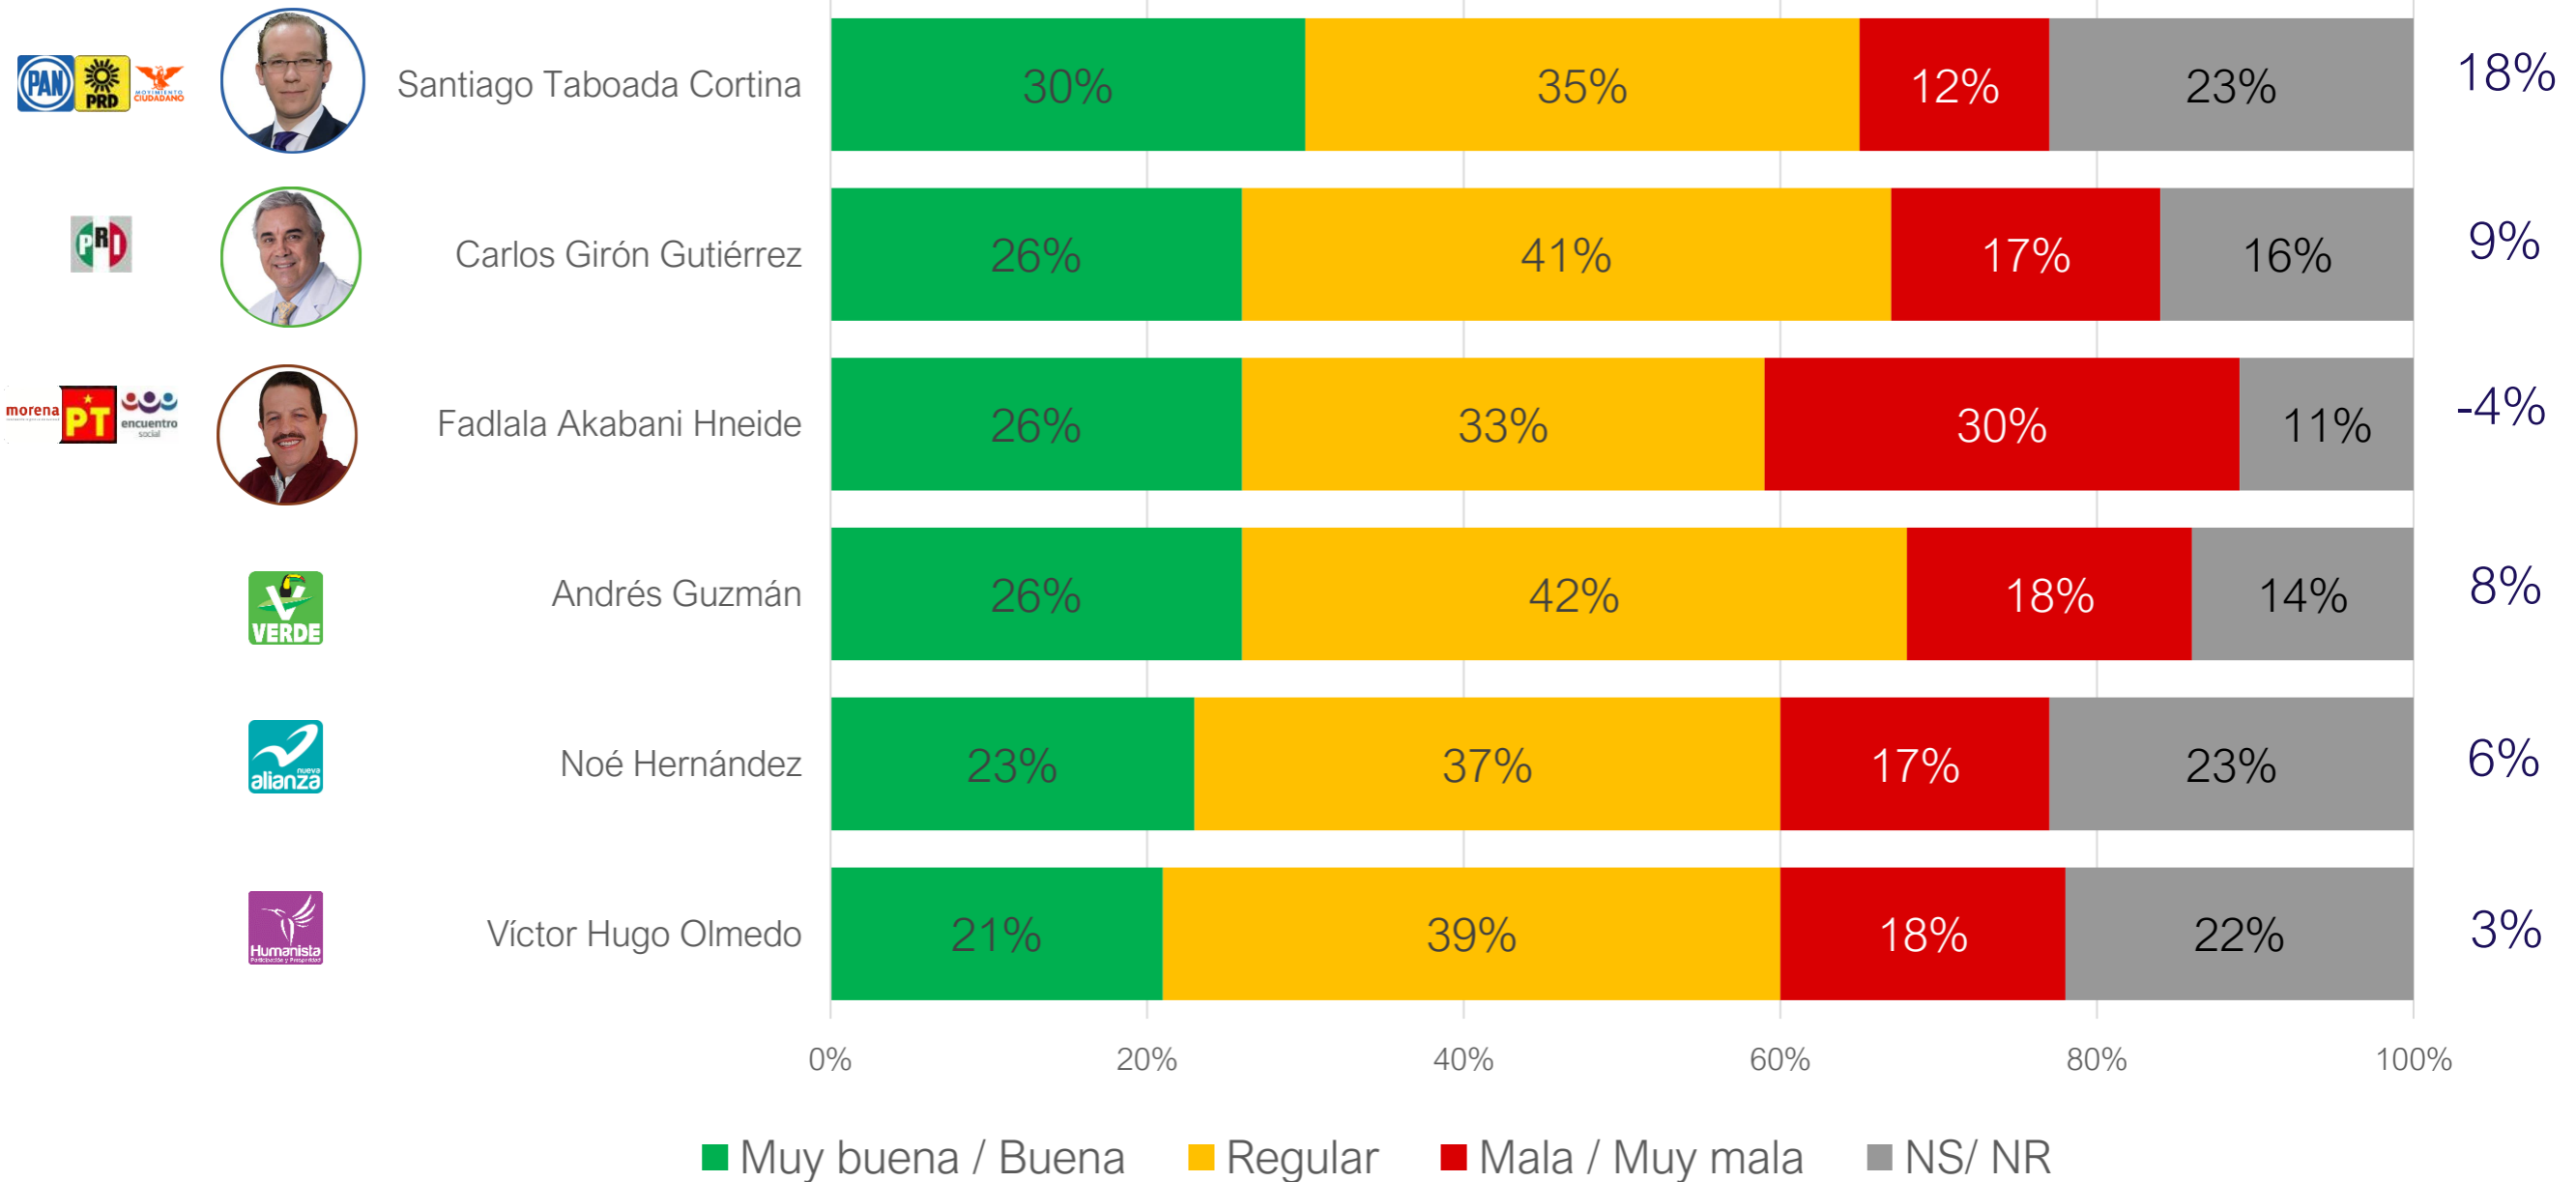

Conocimiento y Evaluación de Candidatos a Alcalde Benito Juárez, CDMX

¿Qué opinión tiene de...?

Saldo de opinión