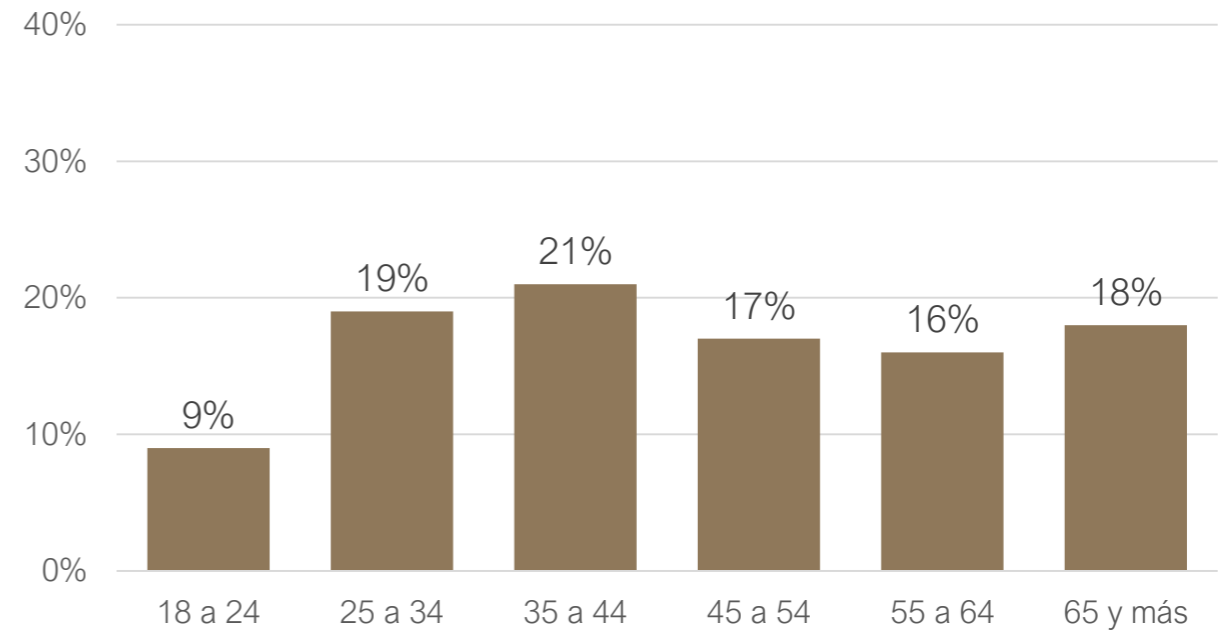

Tamaño de Muestra

El tamaño de muestra considerado es de 2,400 encuestas.

Precisión de las Estimaciones

En todas las estimaciones se considera un nivel de confiabilidad del 95%. El margen máximo de error para estimación es $\pm 2.1\%$.

El estudio fue pagado por Información Integral 24/7, S.A.P.I de C.V. La encuesta fue realizada por Mendoza Blanco y Asociados, S.C. El estudio fue organizado para su publicación por Información Integral 24/7, S.A.P.I de C.V.

Datos Generales

Por género

Por edad

Por escolaridad

Por estado civil

Conocimiento del Próximo Proceso Electoral

¿Sabe usted cuándo serán las próximas elecciones en la Ciudad de México?

■ Sí (1 de Julio de 2018)