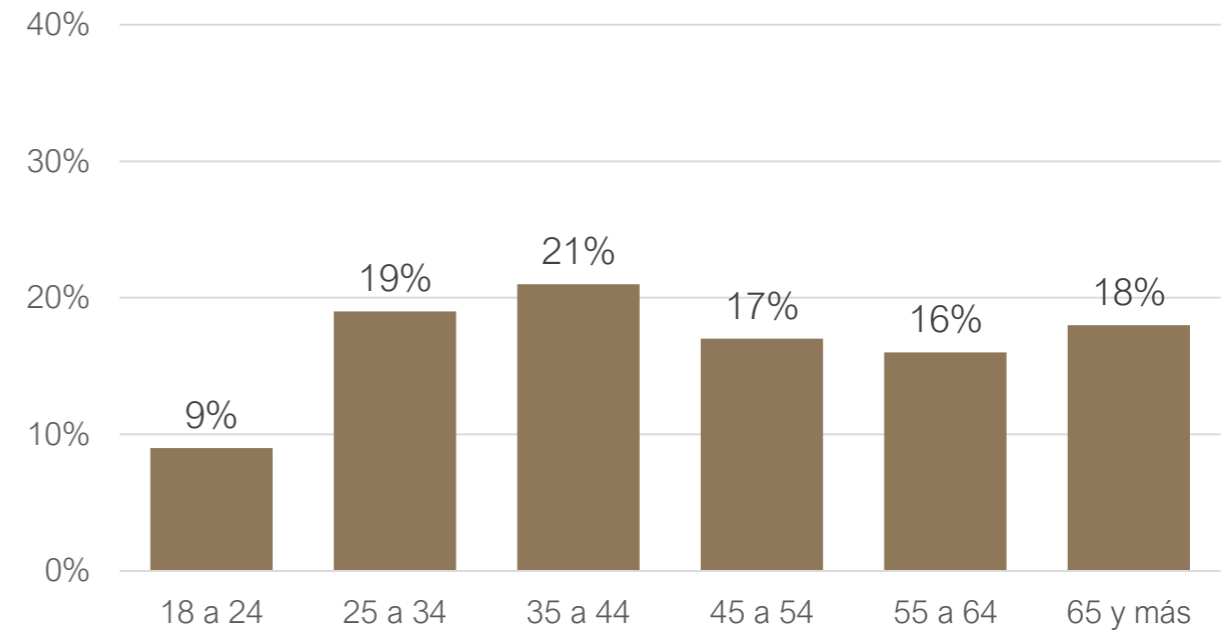

Tamaño de Muestra

El tamaño de muestra considerado es de 2,400 encuestas.

Precisión de las Estimaciones

En todas las estimaciones se considera un nivel de confiabilidad del 95%. El margen máximo de error para estimación es $\pm 2.1\%$.

El estudio fue pagado por Información Integral 24/7, S.A.P.I de C.V. La encuesta fue realizada por Mendoza Blanco y Asociados, S.C. El estudio fue organizado para su publicación por Información Integral 24/7, S.A.P.I de C.V.

Datos Generales

Por género

Por edad

Por escolaridad

Por estado civil

Conocimiento del Próximo Proceso Electoral

¿Sabe usted cuándo serán las próximas elecciones en la Ciudad de México?

■ Sí (1 de Julio de 2018)