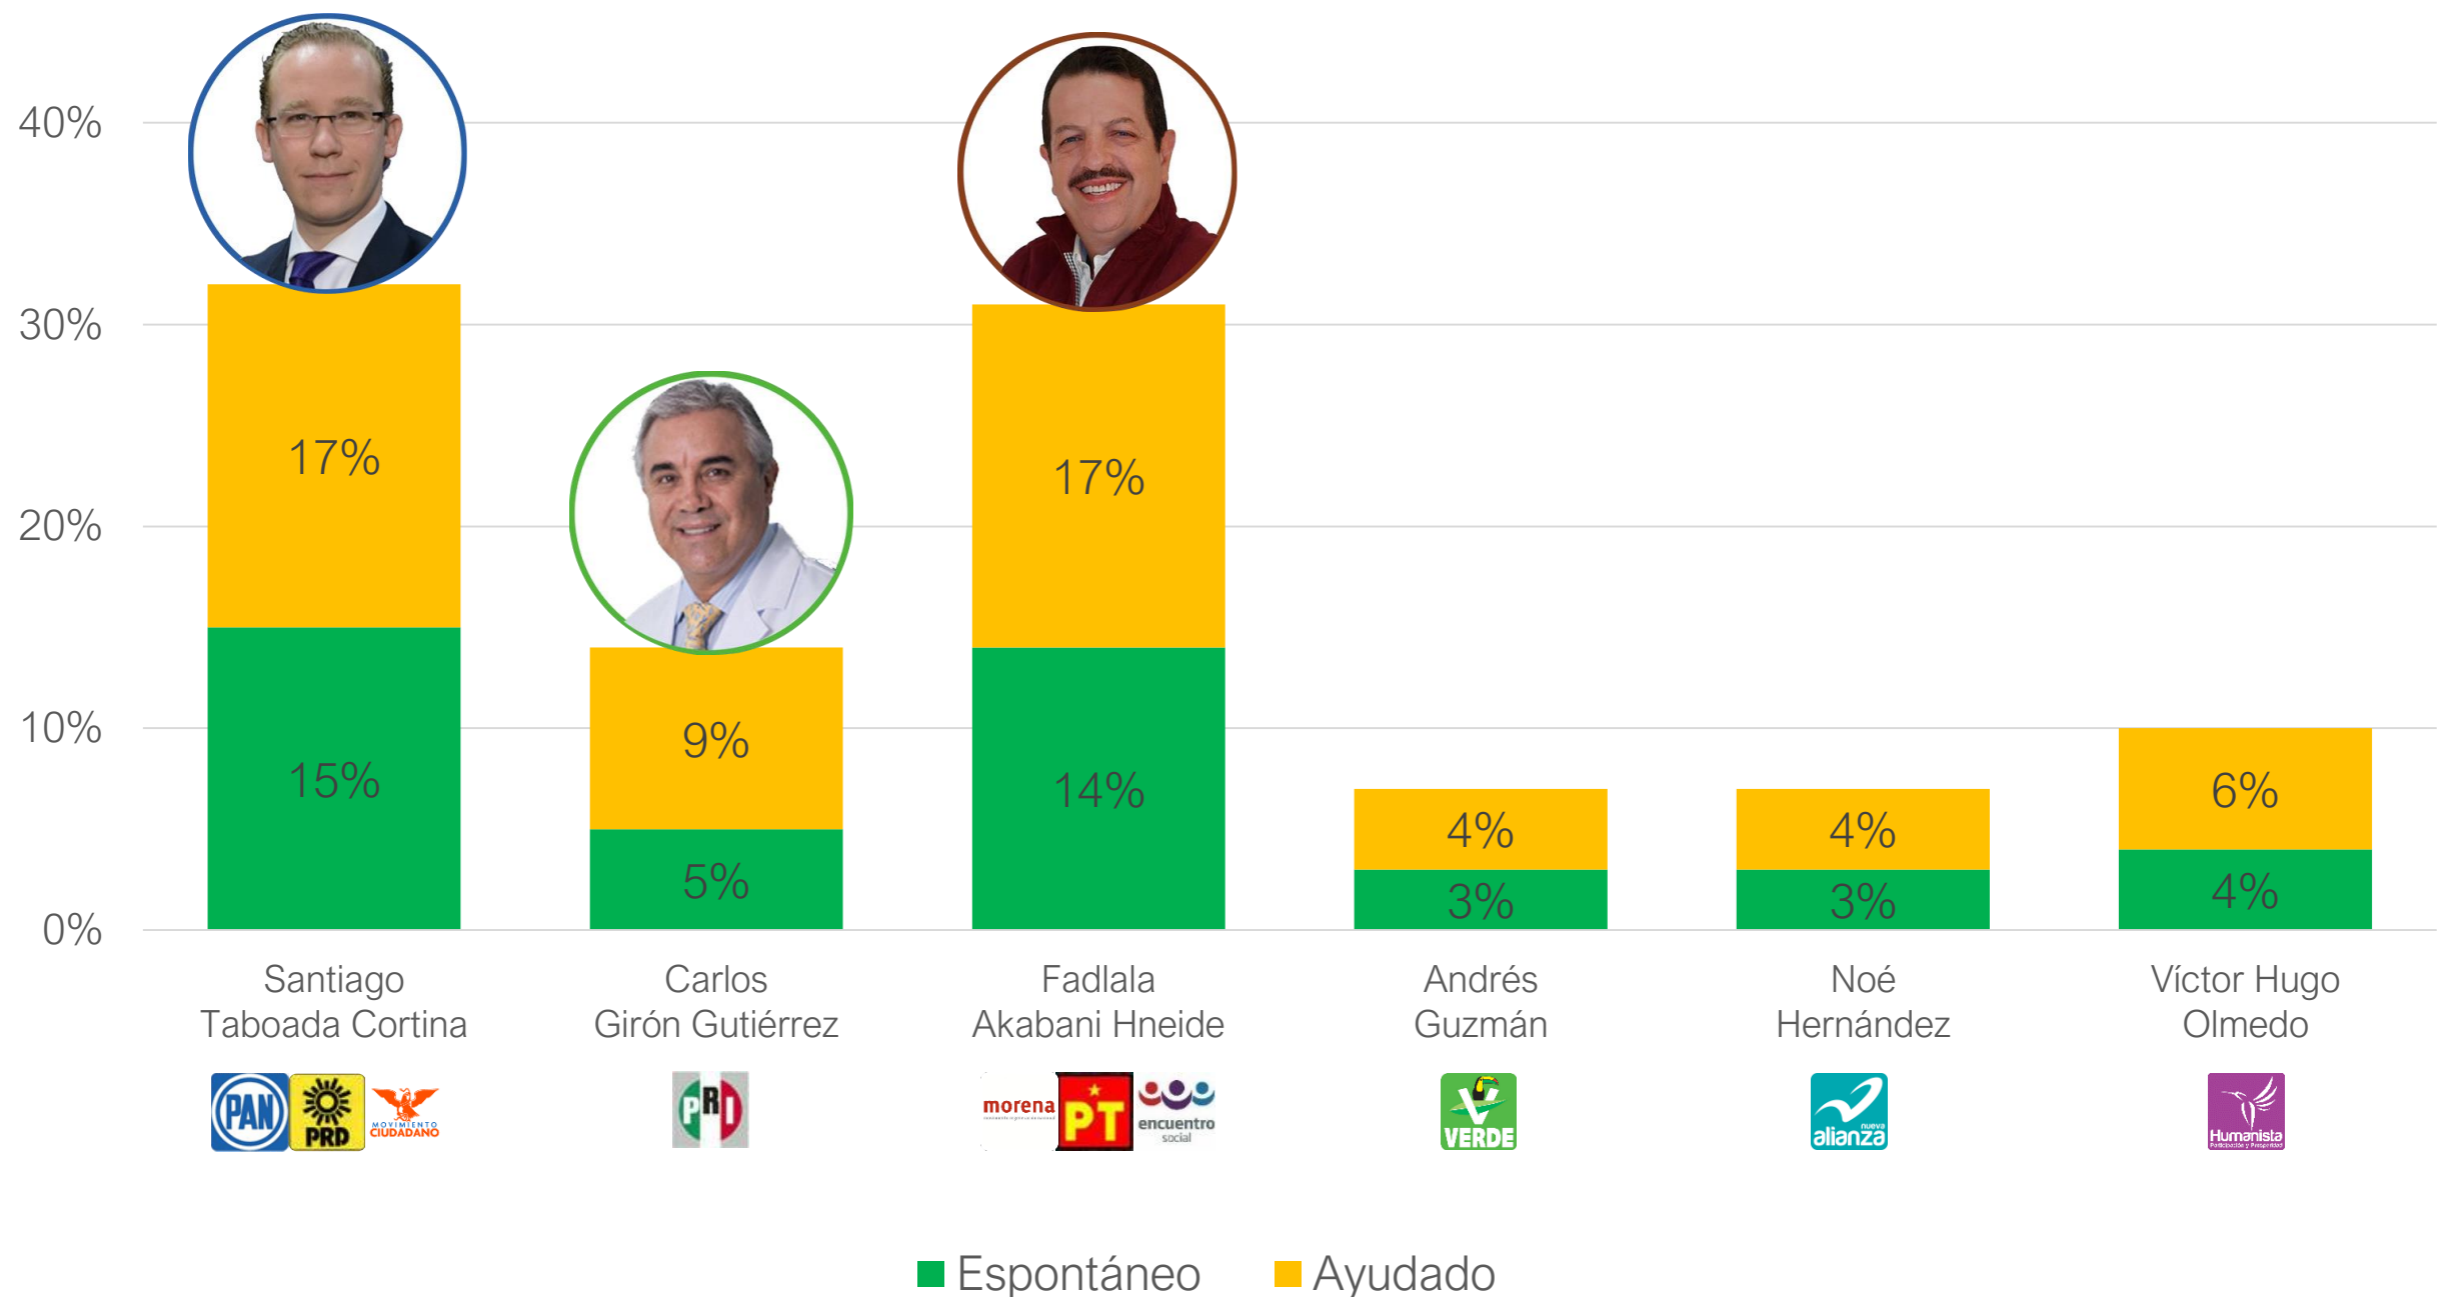

Conocimiento y Evaluación de Candidatos a Alcalde Benito Juárez, CDMX

Conocimiento de Candidatos a Alcalde