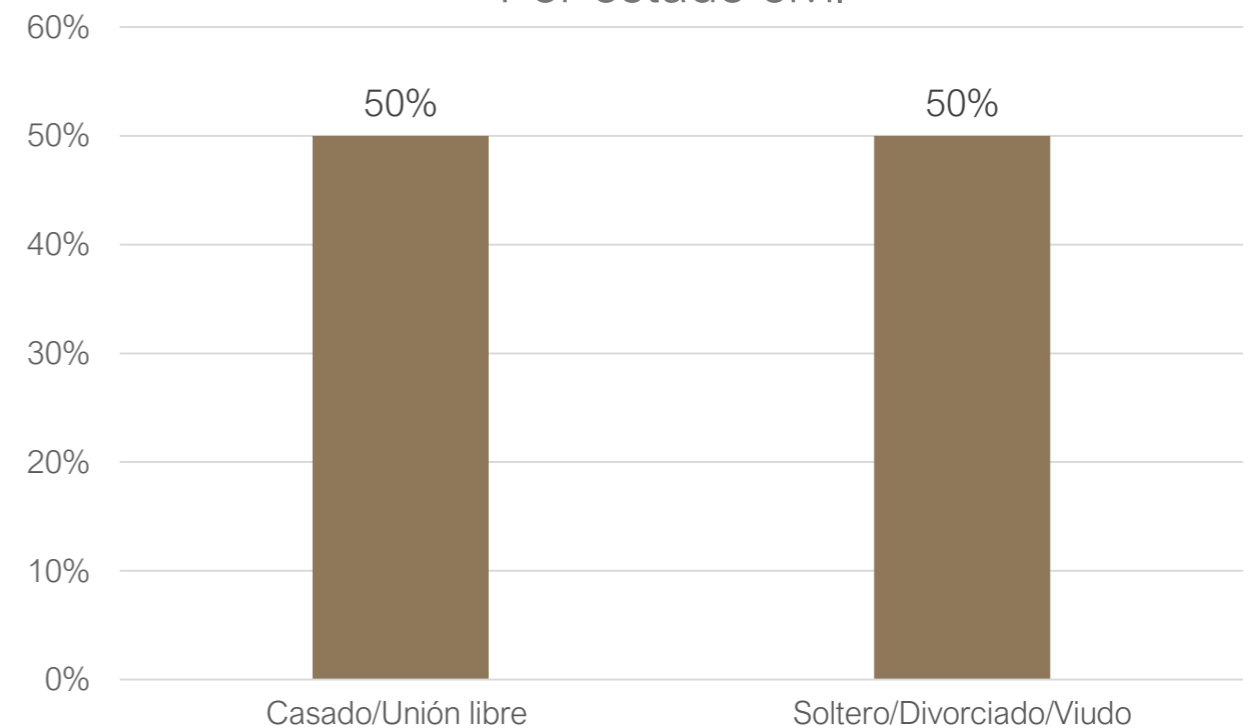

El estudio fue pagado por Información Integral 24/7, S.A.P.I de C.V. La encuesta fue realizada por Mendoza Blanco y Asociados, S.C. El estudio fue organizado para su publicación por Información Integral 24/7, S.A.P.I de C.V.

Datos Generales

Por género

Por edad

Por escolaridad

Por estado civil

Conocimiento del Próximo Proceso Electoral

¿Sabe usted cuándo serán las próximas elecciones en la Ciudad de México?

■ Sí (1 de Julio de 2018)

■ Sí (Julio de 2018)

■ Sí (Este año)

■ Sí (Otra fecha)

■ NS/NR

Conocimiento e Interés en el Próximo Proceso Electoral

El 1° de julio de 2018 habrá elecciones Locales y Federales en la Ciudad de México, ¿qué tanto le interesa votar en estas elecciones?