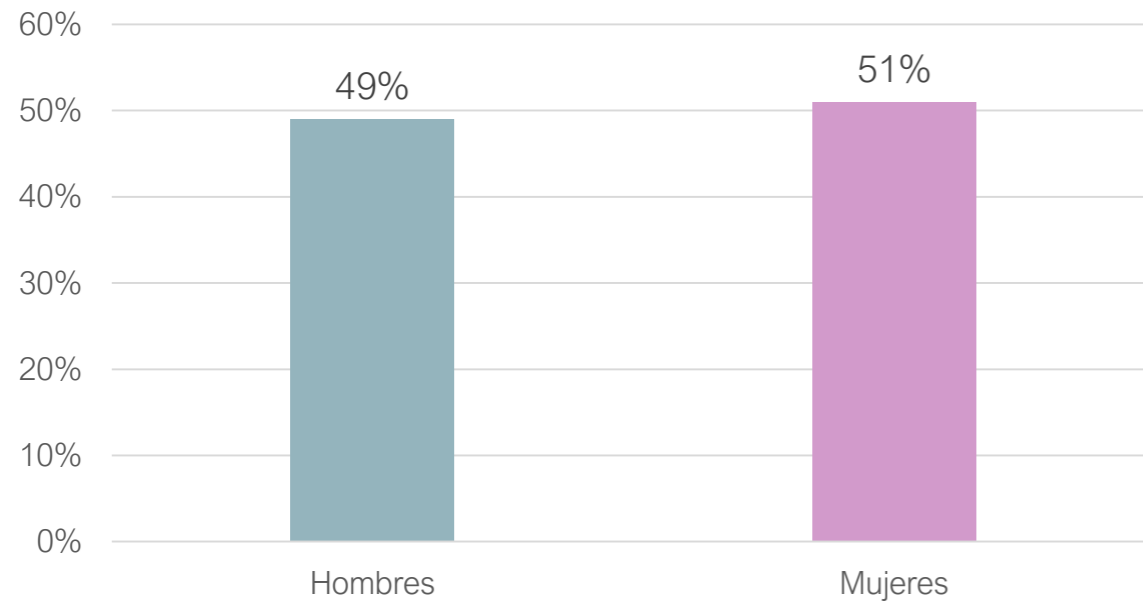

Datos Generales

Por género